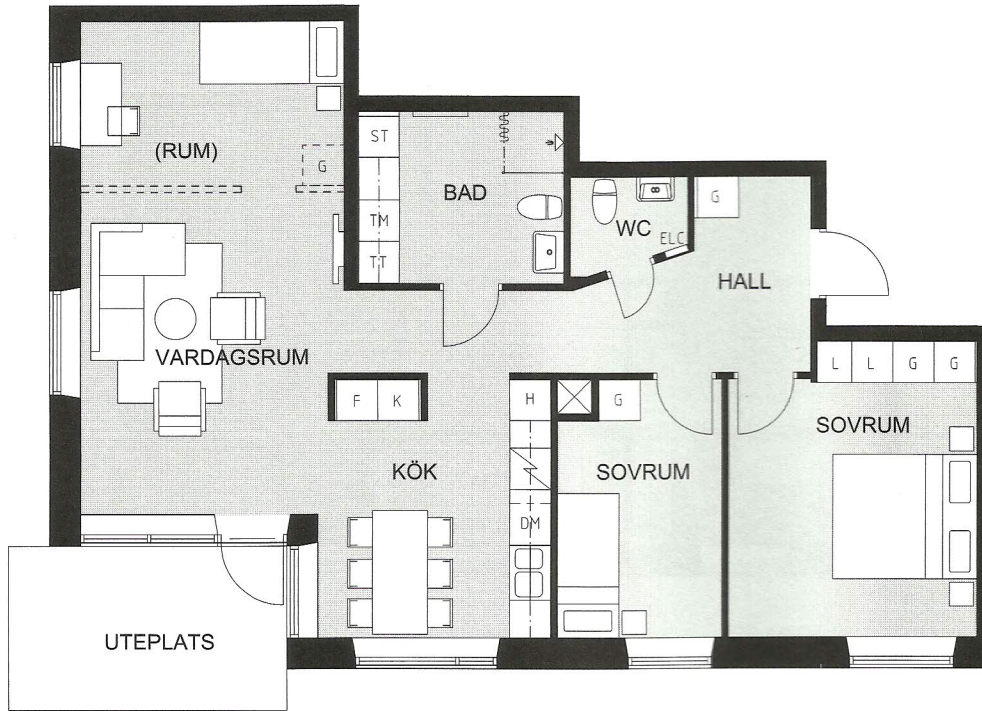

Detta lägenhetsblad trycktes innan alla detaljer var slutgiltigt fastställda. Avvikelser kan förekomma.

HUS 1

LÄGENHET 1004

2 rum & kök 66 kvm

Förråd
Plan 6 tr
Plan 5 tr
Plan 4 tr
Plan 3 tr
Plan 2 tr
Plan 1 tr
Entréplan

Skala 1:100

0 5 m

K/F	KYL/FRYS	G	GARDEROB	TM	TVÄTTMASKIN
K	KYL	L	LINNESKÅP	TT	TORKTUMLARE
F	FRYS	ST	STÅDSKÅP	ELC	ELCENTRAL
SPIS	SPIS	H	HÖGSKÅP	KLK	KLÄDKAMMARE
DM	DISKMASKIN		FRÄNVAL		

Detta lägenhetsblad trycktes innan alla detaljer var slutgiltigt fastställda. Avvikelser kan förekomma.

HUS 1

LÄGENHET 1003

4 rum & kök 87 kvm

Förråd
Plan 6 tr
Plan 5 tr
Plan 4 tr
Plan 3 tr
Plan 2 tr
Plan 1 tr
Entréplan

Skala 1:100

0 5 m

K/F	KYL/FRYS	G	GARDEROB	TM	TVÄTTMASKIN
K	KYL	L	LINNESKÅP	TT	TORKTUMLARE
F	FRYS	ST	STÅDSKÅP	ELC	ELCENTRAL
SPIS		H	HÖGSKÅP	KLG	KLÄDKAMMARE
DM	DISKMASKIN		FRÅNVAL		