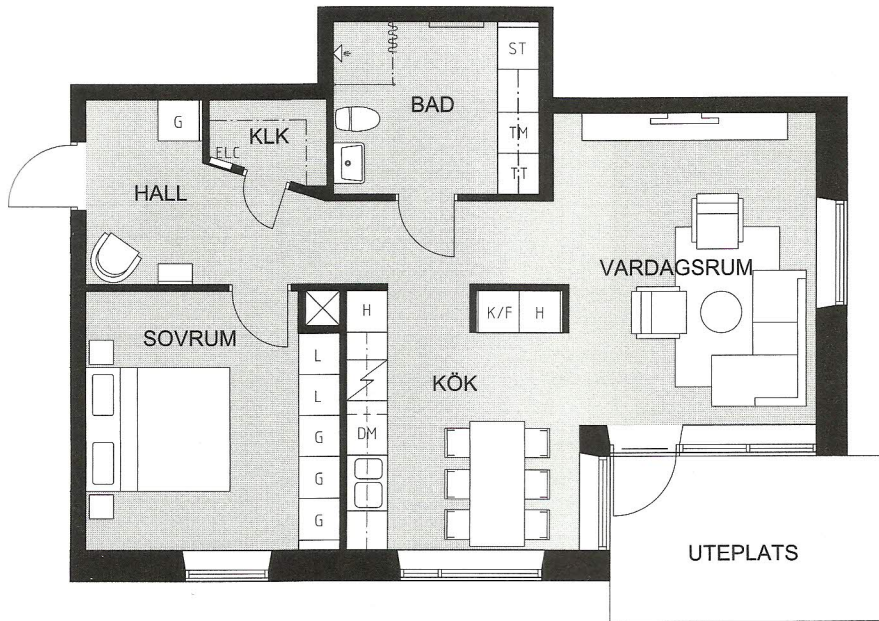

SITUATIONSPLAN BRF JÄRNBROTTSPARKEN.

HUS 1

LÄGENHET 1001

1 rum & kök 45 kvm

Förråd
Plan 6 tr
Plan 5 tr
Plan 4 tr
Plan 3 tr
Plan 2 tr
Plan 1 tr
Entréplan

Skala 1:100

K/F	KYL/FRYS	G	GARDEROB	TM	TVÄTTMASKIN
K	KYL	L	LINNESKÅP	TT	TORKTUMLARE
F	FRYS	ST	STÅDSKÅP	ELC	ELCENTRAL
SPIS		H	HÖGSKÅP	KLK	KLÄDKAMMARE
DM	DISKMASKIN		FRÄNVAL		

Detta lägenhetsblad trycktes innan alla detaljer var slutgiltigt fastställda. Avvikelser kan förekomma.

HUS 1

LÄGENHET 1002

2 rum & kök 66 kvm

Förråd
Plan 6 tr
Plan 5 tr
Plan 4 tr
Plan 3 tr
Plan 2 tr
Plan 1 tr
Entréplan

HUS 1

LÄGENHET 1003

4 rum & kök 87 kvm

Förråd
Plan 6 tr
Plan 5 tr
Plan 4 tr
Plan 3 tr
Plan 2 tr
Plan 1 tr
Entréplan

Skala 1:100

0 5 m

K/F KYL/FRYS	G GARDEROB	TM TVÄTTMASKIN
K KYL	L LINNESKÅP	TT TORKTUMLARE
F FRYSS	ST STÄDSKÅP	ELC ELCENTRAL
SPIS	H HÖGSKÅP	K/LK KLÄDKAMMARE
DM DISKMASKIN	- - - - - FRÄNVAL	

Detta lägenhetsblad trycktes innan alla detaljer var slutgiltigt fastställda. Avvikelser kan förekomma.

HUS 1

LÄGENHET 1004

2 rum & kök 66 kvm

Förråd
Plan 6 tr
Plan 5 tr
Plan 4 tr
Plan 3 tr
Plan 2 tr
Plan 1 tr
Entréplan