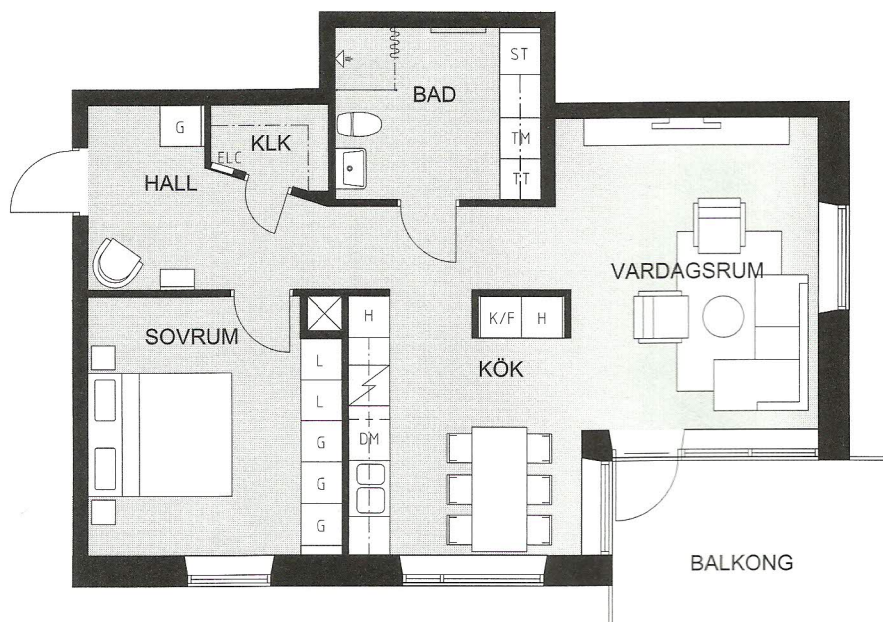

Detta lägenhetsblad trycktes innan alla detaljer var slutgiltigt fastställda. Avvikelser kan förekomma.

HUS 1

LÄGENHET 1004

2 rum & kök 66 kvm

Förråd
Plan 6 tr
Plan 5 tr
Plan 4 tr
Plan 3 tr
Plan 2 tr
Plan 1 tr
Entréplan

Skala 1:100

K/F	KYL/FRYS	G	GARDEROB	TM	TVÄTTMASKIN
K	KYL	L	LINNESKÅP	TT	TORKTUMLARE
F	FRYS	ST	STÄDSKÅP	ELC	ELCENTRAL
SPIS	SPIS	H	HÖGSKÅP	KLK	KLÄDKAMMARE
DM	DISKMASKIN	-----	FRÄNVAL		

Detta lägenhetsblad trycktes innan alla detaljer var slutgiltigt fastställda. Avvikelser kan förekomma.

HUS 1

LÄGENHET 1101, 1201, 1301, 1401 & 1501

2 rum & kök 66 kvm

Förråd
Plan 6 tr
Plan 5 tr
Plan 4 tr
Plan 3 tr
Plan 2 tr
Plan 1 tr
Entréplan

Skala 1:100

K/F	KYL/FRYS	G	GARDEROB	TM	TVÄTTMASKIN
K	KYL	L	LINNESKÅP	TT	TORKTUMLARE
F	FRYS	ST	STÄDSKÅP	ELC	ELCENTRAL
SPIS		H	HÖGSKÅP	KLK	KLÄDKAMMARE
DM	DISKMASKIN		FRÄNVAL		

Detta lägenhetsblad trycktes innan alla detaljer var slutgiltigt fastställda. Avvikelser kan förekomma.

HUS 1

LÄGENHET 1102, 1202, 1302, 1402 & 1502

4 rum & kök 87 kvm

Förråd
Plan 6 tr
Plan 5 tr
Plan 4 tr
Plan 3 tr
Plan 2 tr
Plan 1 tr
Entréplan