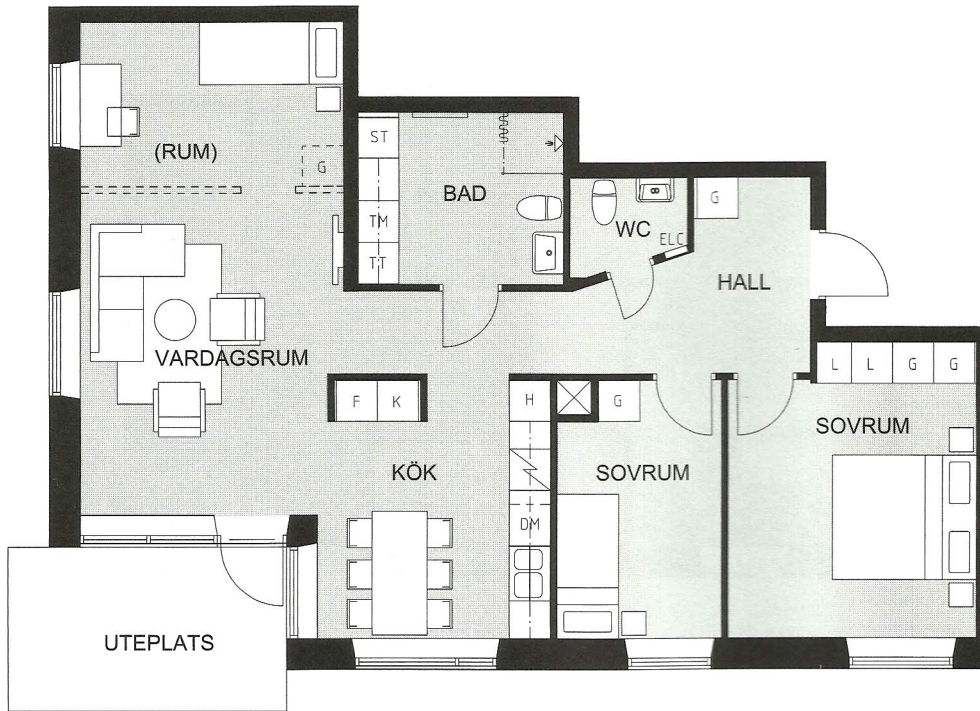

Detta lägenhetsblad trycktes innan alla detaljer var slutgiltigt fastställda. Avvikelser kan förekomma.

HUS 1

LÄGENHET 1002

2 rum & kök 66 kvm

Förråd
Plan 6 tr
Plan 5 tr
Plan 4 tr
Plan 3 tr
Plan 2 tr
Plan 1 tr
Entréplan

Skala 1:100

K/F	KYL/FRYS	G	GARDEROB	TM	TVÄTTMASKIN
K	KYL	L	LINNESKÅP	TT	TORKTUMLARE
F	FRYS	ST	STÄDSKÅP	ELC	ELCENTRAL
SPIS		H	HÖGSKÅP	KLK	KLÄDKAMMARE
DM	DISKMASKIN		FRÄNVAL		

Detta lägenhetsblad trycktes innan alla detaljer var slutgiltigt fastställda. Avvikelser kan förekomma.

HUS 1

LÄGENHET 1003

4 rum & kök 87 kvm

Förråd
Plan 6 tr
Plan 5 tr
Plan 4 tr
Plan 3 tr
Plan 2 tr
Plan 1 tr
Entréplan

Skala 1:100

0 5 m

K/F KYL/FRYS	G GARDEROB	TM TVÄTTMASKIN
K KYL	L LINNESKÅP	TT TORKTUMLARE
F FRYSS	ST STÄDSKÅP	ELC ELCENTRAL
SPIS	H HÖGSKÅP	K/LK KLÄDKAMMARE
DM DISKMASKIN	- - - - - FRÄNVAL	

Detta lägenhetsblad trycktes innan alla detaljer var slutgiltigt fastställda. Avvikelser kan förekomma.

HUS 1

LÄGENHET 1004

2 rum & kök 66 kvm

Förråd
Plan 6 tr
Plan 5 tr
Plan 4 tr
Plan 3 tr
Plan 2 tr
Plan 1 tr
Entréplan