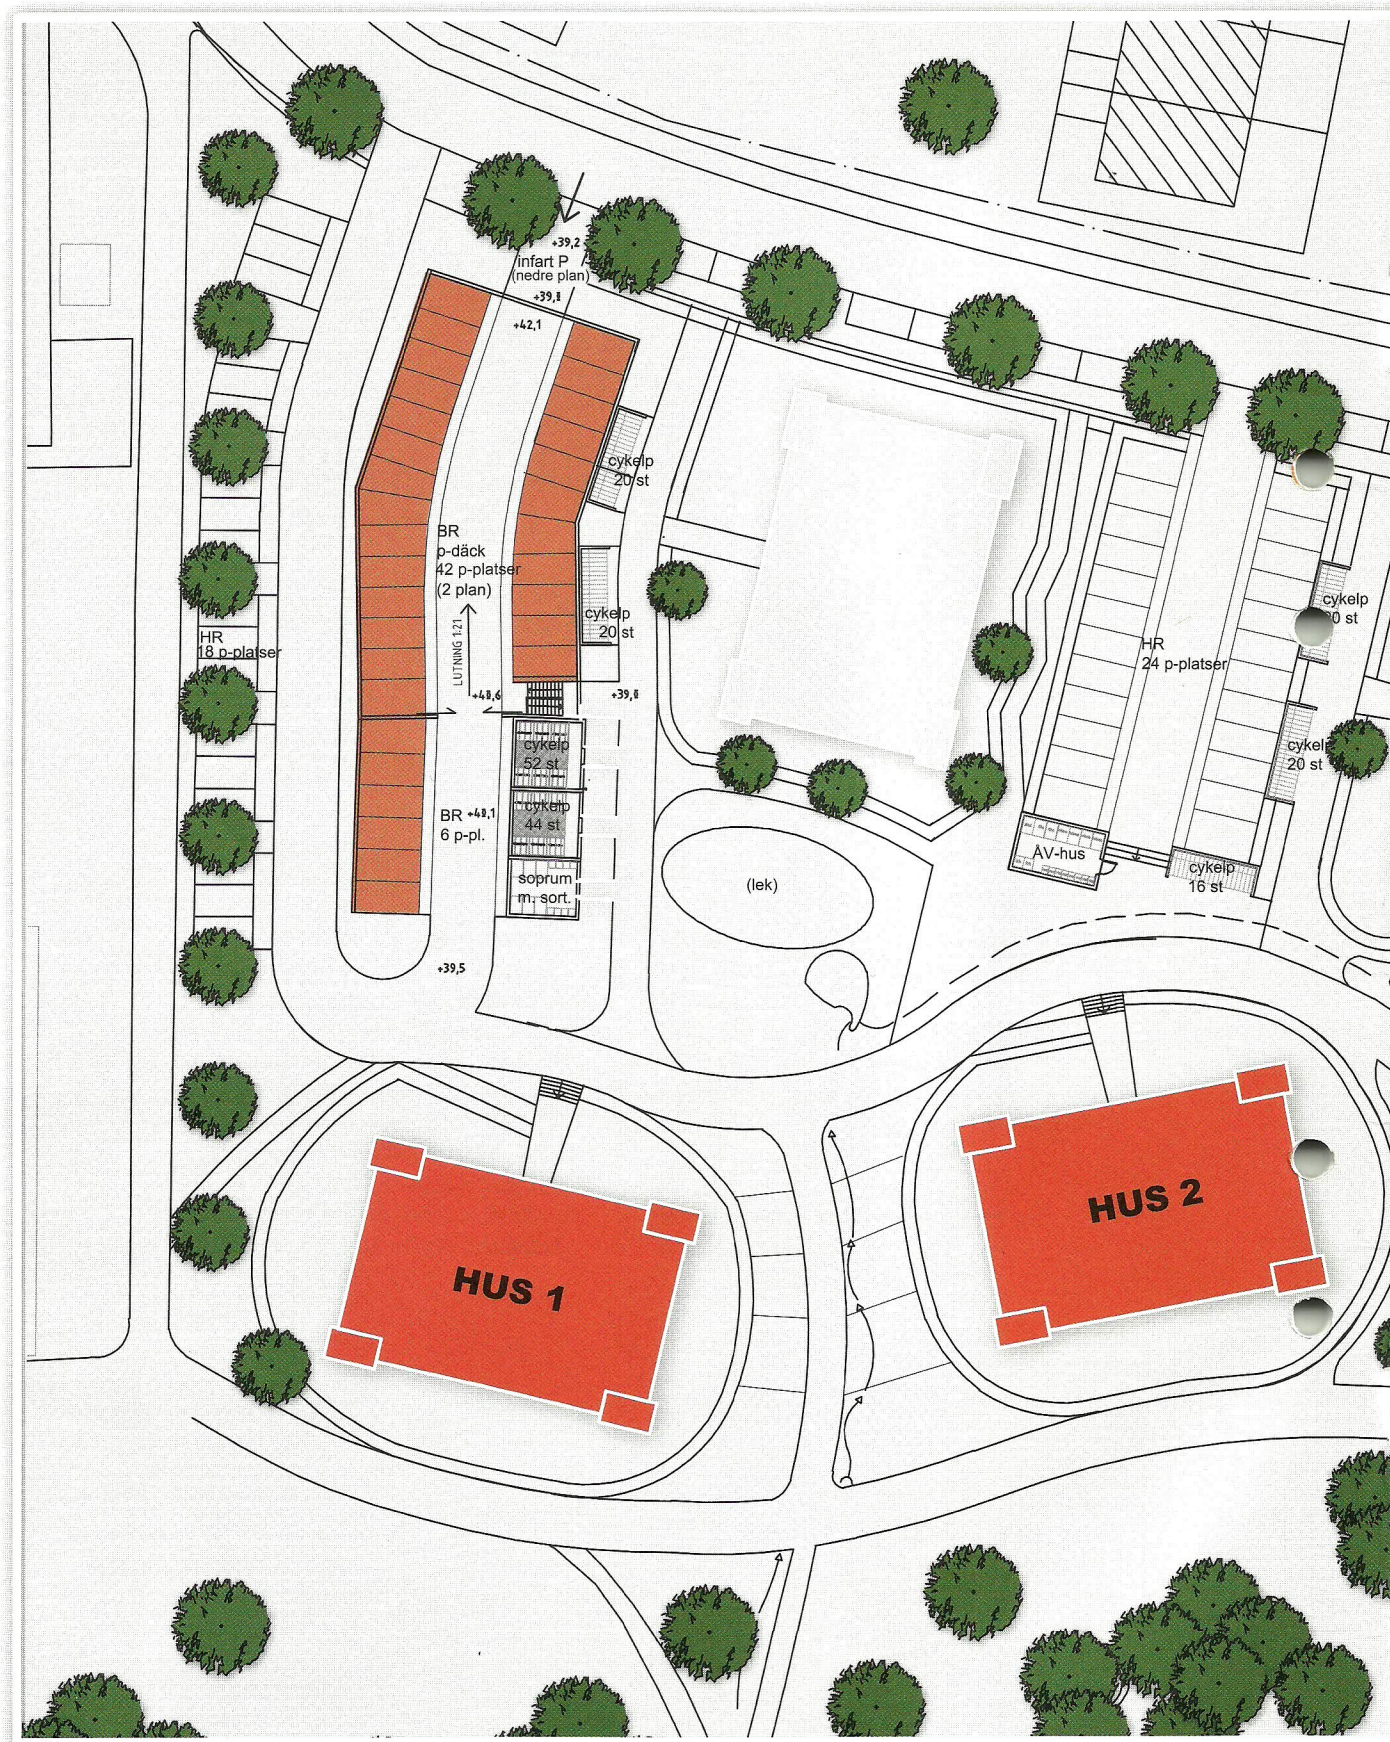

SITUATIONSPLAN BRF JÄRNBROTTSPARKEN.

HUS 1

LÄGENHET 1001

1 rum & kök 45 kvm

Förråd
Plan 6 tr
Plan 5 tr
Plan 4 tr
Plan 3 tr
Plan 2 tr
Plan 1 tr
Entréplan

Skala 1:100

K/F	KYL/FRYS	G	GARDEROB	TM	TVÄTTMASKIN
K	KYL	L	LINNESKÅP	TT	TORKTUMLARE
F	FRYS	ST	STÅDSKÅP	ELC	ELCENTRAL
SPIS		H	HÖGSKÅP	KLK	KLÄDKAMMARE
DM	DISKMASKIN		FRÄNVAL		

Detta lägenhetsblad trycktes innan alla detaljer var slutgiltigt fastställda. Avvikelser kan förekomma.

HUS 1

LÄGENHET 1002

2 rum & kök 66 kvm

Förråd
Plan 6 tr
Plan 5 tr
Plan 4 tr
Plan 3 tr
Plan 2 tr
Plan 1 tr
Entréplan