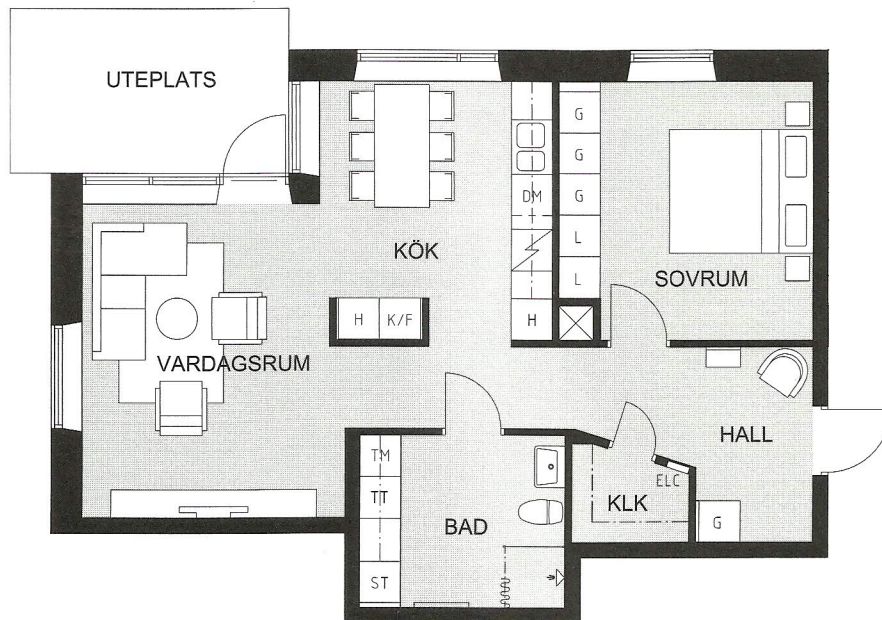

HUS 1

LÄGENHET 1003

4 rum & kök 87 kvm

Förråd
Plan 6 tr
Plan 5 tr
Plan 4 tr
Plan 3 tr
Plan 2 tr
Plan 1 tr
Entréplan

Skala 1:100

0 5 m

K/F	KYL/FRYS	G	GARDEROB	TM	TVÄTTMASKIN
K	KYL	L	LINNESKÅP	TT	TORKTUMLARE
F	FRYS	ST	STÅDSKÅP	ELC	ELCENTRAL
SPIS		H	HÖGSKÅP	KLG	KLÄDKAMMARE
DM	DISKMASKIN		FRÅNVAL		

Detta lägenhetsblad trycktes innan alla detaljer var slutgiltigt fastställda. Avvikelser kan förekomma.

HUS 1

LÄGENHET 1004

2 rum & kök 66 kvm

Förråd
Plan 6 tr
Plan 5 tr
Plan 4 tr
Plan 3 tr
Plan 2 tr
Plan 1 tr
Entréplan