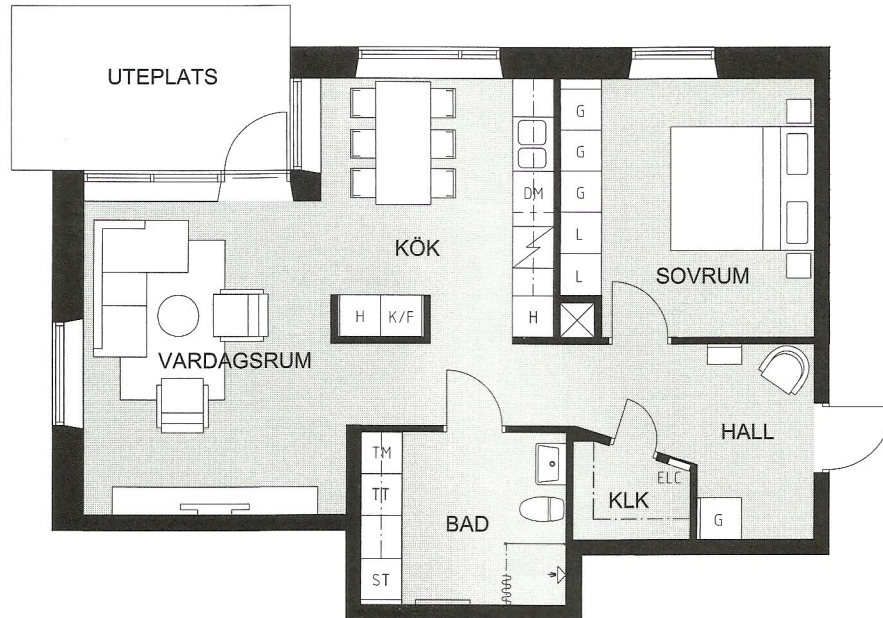

Detta lägenhetsblad trycktes innan alla detaljer var slutgiltigt fastställda. Avvikelser kan förekomma.

HUS 1

LÄGENHET 1002

2 rum & kök 66 kvm

Förråd
Plan 6 tr
Plan 5 tr
Plan 4 tr
Plan 3 tr
Plan 2 tr
Plan 1 tr
Entréplan

HUS 1

LÄGENHET 1003

4 rum & kök 87 kvm

Förråd
Plan 6 tr
Plan 5 tr
Plan 4 tr
Plan 3 tr
Plan 2 tr
Plan 1 tr
Entréplan

Skala 1:100

0 5 m

K/F KYL/FRYS	G GARDEROB	TM TVÄTTMASKIN
K KYL	L LINNESKÅP	TT TORKTUMLARE
F FRYSS	ST STÄDSKÅP	ELC ELCENTRAL
SPIS	H HÖGSKÅP	K/LK KLÄDKAMMARE
DM DISKMASKIN	- - - - - FRÄNVAL	

Detta lägenhetsblad trycktes innan alla detaljer var slutgiltigt fastställda. Avvikelser kan förekomma.

HUS 1

LÄGENHET 1004

2 rum & kök 66 kvm

Förråd
Plan 6 tr
Plan 5 tr
Plan 4 tr
Plan 3 tr
Plan 2 tr
Plan 1 tr
Entréplan

HUS 1

LÄGENHET 1003

4 rum & kök 87 kvm

Förråd
Plan 6 tr
Plan 5 tr
Plan 4 tr
Plan 3 tr
Plan 2 tr
Plan 1 tr
Entréplan

Skala 1:100

0 5 m

K/F	KYL/FRYS	G	GARDEROB	TM	TVÄTTMASKIN
K	KYL	L	LINNESKÅP	TT	TORKTUMLARE
F	FRYS	ST	STÅDSKÅP	ELC	ELCENTRAL
SPIS		H	HÖGSKÅP	KLG	KLÄDKAMMARE
DM	DISKMASKIN		FRÅNVAL		