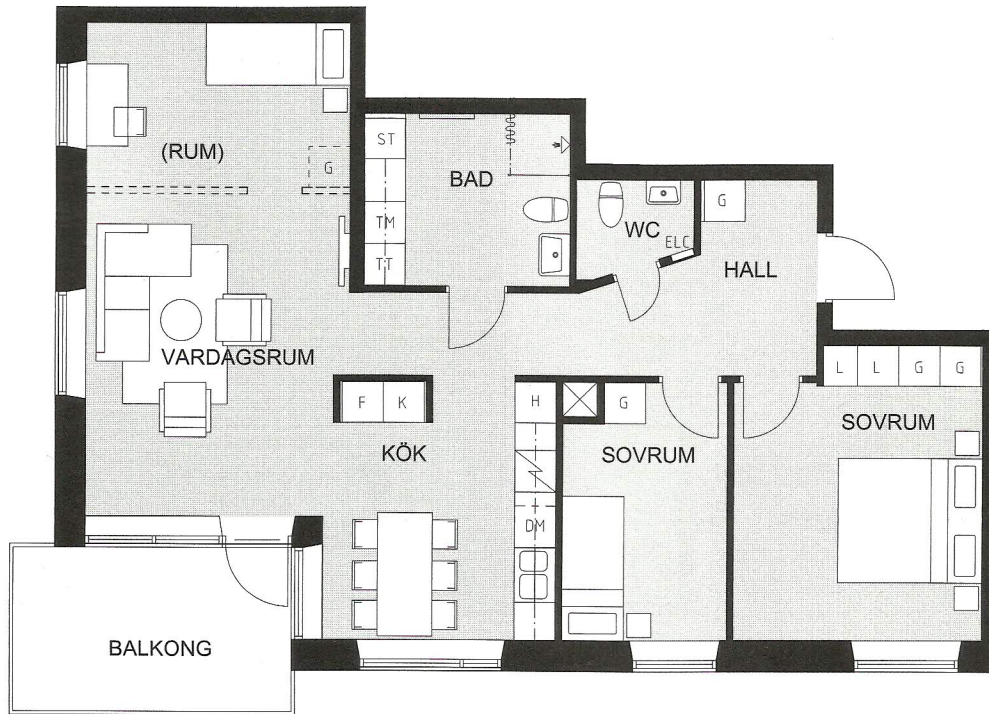

HUS 1

LÄGENHET 1101, 1201, 1301, 1401 & 1501

2 rum & kök 66 kvm

Förråd
Plan 6 tr
Plan 5 tr
Plan 4 tr
Plan 3 tr
Plan 2 tr
Plan 1 tr
Entréplan

Skala 1:100

K/F	KYL/FRYS	G	GARDEROB	TM	TVÄTTMASKIN
K	KYL	L	LINNESKÅP	TT	TORKTUMLARE
F	FRYS	ST	STÄDSKÅP	ELC	ELCENTRAL
SPIS		H	HÖGSKÅP	KLK	KLÄDKAMMARE
DM	DISKMASKIN		FRÄNVAL		

Detta lägenhetsblad trycktes innan alla detaljer var slutgiltigt fastställda. Avvikelser kan förekomma.

HUS 1

LÄGENHET 1102, 1202, 1302, 1402 & 1502

4 rum & kök 87 kvm

Förråd
Plan 6 tr
Plan 5 tr
Plan 4 tr
Plan 3 tr
Plan 2 tr
Plan 1 tr
Entréplan

HUS 1

LÄGENHET 1103, 1203, 1303, 1403 & 1503

3 rum & kök 77 kvm

Tillval:
WC ersätter KLK

Förråd
Plan 6 tr
Plan 5 tr
Plan 4 tr
Plan 3 tr
Plan 2 tr
Plan 1 tr
Entréplan

Skala 1:100

0 5 m

K/F	KYL/FRYS	G	GARDEROB	TM	TVÄTTMASKIN
K	KYL	L	LINNESKÅP	TT	TORKTUMLARE
F	FRYS	ST	STÄDSKÅP	ELC	ELCENTRAL
SPIS		H	HÖGSKÅP	KLK	KLÄDKAMMARE
DM	DISKMASKIN		FRÄNVAL		