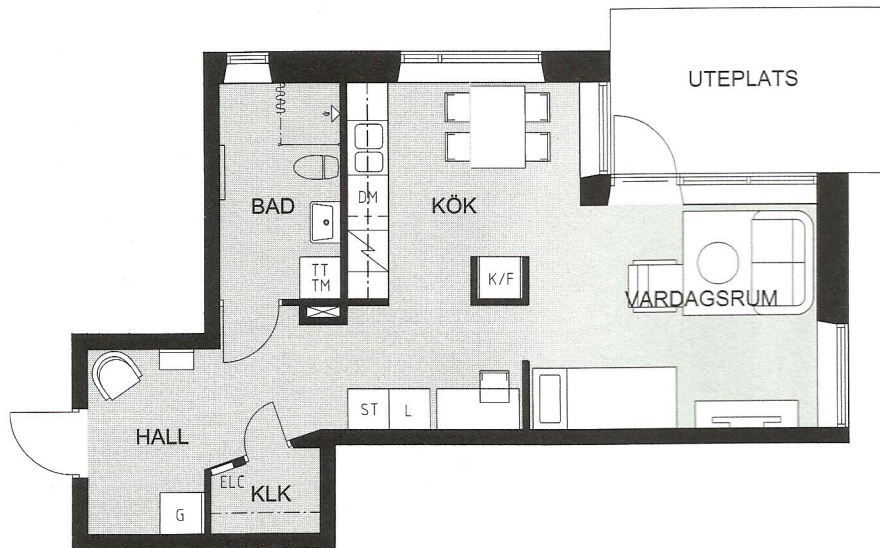

SITUATIONSPLAN BRF JÄRNBROTTSPARKEN.

HUS 1

LÄGENHET 1001

1 rum & kök 45 kvm

Förråd
Plan 6 tr
Plan 5 tr
Plan 4 tr
Plan 3 tr
Plan 2 tr
Plan 1 tr
Entréplan

Skala 1:100

K/F	KYL/FRYS	G	GARDEROB	TM	TVÄTTMASKIN
K	KYL	L	LINNESKÅP	TT	TORKTUMLARE
F	FRYS	ST	STÅDSKÅP	ELC	ELCENTRAL
SPIS		H	HÖGSKÅP	KLK	KLÄDKAMMARE
DM	DISKMASKIN		FRÄNVAL		

Detta lägenhetsblad trycktes innan alla detaljer var slutgiltigt fastställda. Avvikelser kan förekomma.

HUS 1

LÄGENHET 1002

2 rum & kök 66 kvm

Förråd
Plan 6 tr
Plan 5 tr
Plan 4 tr
Plan 3 tr
Plan 2 tr
Plan 1 tr
Entréplan

HUS 1

LÄGENHET 1003

4 rum & kök 87 kvm

Förråd
Plan 6 tr
Plan 5 tr
Plan 4 tr
Plan 3 tr
Plan 2 tr
Plan 1 tr
Entréplan

Skala 1:100

0 5 m

K/F KYL/FRYS	G GARDEROB	TM TVÄTTMASKIN
K KYL	L LINNESKÅP	TT TORKTUMLARE
F FRYSS	ST STÄDSKÅP	ELC ELCENTRAL
SPIS	H HÖGSKÅP	K/LK KLÄDKAMMARE
DM DISKMASKIN	- - - - - FRÄNVAL	

Detta lägenhetsblad trycktes innan alla detaljer var slutgiltigt fastställda. Avvikelser kan förekomma.

HUS 1

LÄGENHET 1004

2 rum & kök 66 kvm

Förråd
Plan 6 tr
Plan 5 tr
Plan 4 tr
Plan 3 tr
Plan 2 tr
Plan 1 tr
Entréplan