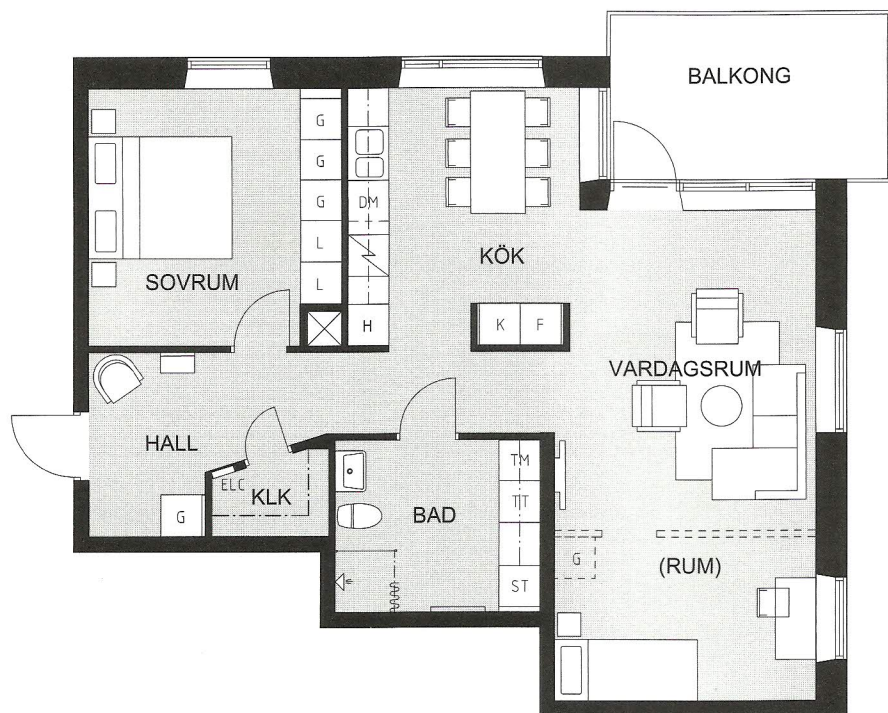

HUS 1

LÄGENHET 1101, 1201, 1301, 1401 & 1501

2 rum & kök 66 kvm

Förråd
Plan 6 tr
Plan 5 tr
Plan 4 tr
Plan 3 tr
Plan 2 tr
Plan 1 tr
Entréplan

Skala 1:100

K/F	KYL/FRYS	G	GARDEROB	TM	TVÄTTMASKIN
K	KYL	L	LINNESKÅP	TT	TORKTUMLARE
F	FRYS	ST	STÄDSKÅP	ELC	ELCENTRAL
SPIS		H	HÖGSKÅP	KLK	KLÄDKAMMARE
DM	DISKMASKIN		FRÄNVAL		

HUS 1

LÄGENHET 1103, 1203, 1303, 1403 & 1503

3 rum & kök 77 kvm

Tillval:
WC ersätter KLK

Förråd
Plan 6 tr
Plan 5 tr
Plan 4 tr
Plan 3 tr
Plan 2 tr
Plan 1 tr
Entréplan

Skala 1:100

0 5 m

K/F	KYL/FRYS	G	GARDEROB	TM	TVÄTTMASKIN
K	KYL	L	LINNESKÅP	TT	TORKTUMLARE
F	FRYS	ST	STÄDSKÅP	ELC	ELCENTRAL
SPIS		H	HÖGSKÅP	KLK	KLÄDKAMMARE
DM	DISKMASKIN		FRÄNVAL		

Detta lägenhetsblad trycktes innan alla detaljer var slutgiltigt fastställda. Avvikelser kan förekomma.

HUS 1

LÄGENHET 1104, 1204, 1304, 1404 & 1504

3 rum & kök 76 kvm

Tillval:
WC ersätter KLK

Förråd
Plan 6 tr
Plan 5 tr
Plan 4 tr
Plan 3 tr
Plan 2 tr
Plan 1 tr
Entréplan

HUS 1

LÄGENHET 1601

3 rum & kök 97 kvm

Tillval:
WC ersätter KLK

Förråd
Plan 6 tr
Plan 5 tr
Plan 4 tr
Plan 3 tr
Plan 2 tr
Plan 1 tr
Entréplan

Skala 1:100

K/F	KYL/FRYS	G	GARDEROB	TM	TVÄTTMASKIN
K	KYL	L	LINNESKÅP	TT	TORKTUMLARE
F	FRYS	ST	STÄDSKÅP	ELC	ELCENTRAL
SPIS		H	HÖGSKÅP	KLK	KLÄDKAMMARE
DM	DISKMASKIN	-----	FRÄNVAL		