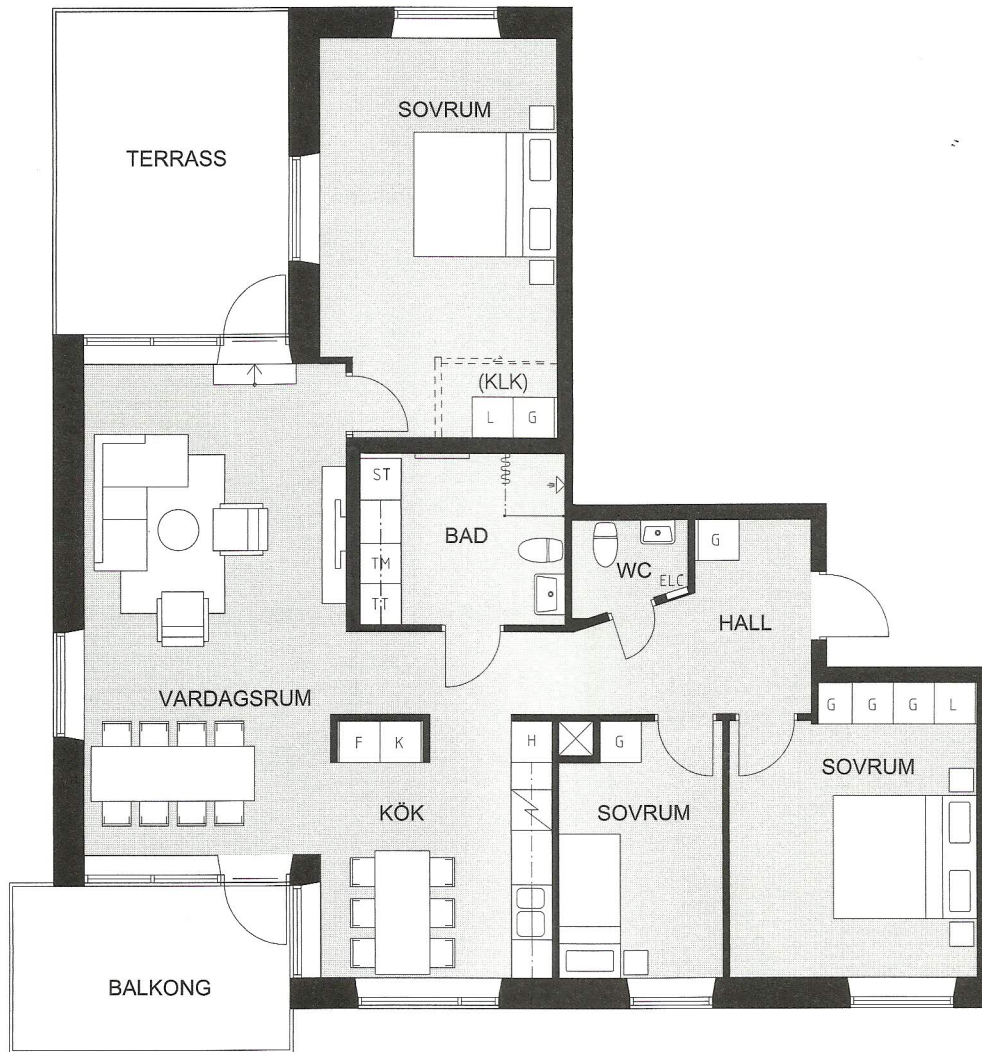

HUS 1

LÄGENHET 1003

4 rum & kök 87 kvm

Förråd
Plan 6 tr
Plan 5 tr
Plan 4 tr
Plan 3 tr
Plan 2 tr
Plan 1 tr
Entréplan

Skala 1:100

0 5 m

K/F	KYL/FRYS	G	GARDEROB	TM	TVÄTTMASKIN
K	KYL	L	LINNESKÅP	TT	TORKTUMLARE
F	FRYS	ST	STÅDSKÅP	ELC	ELCENTRAL
SPIS		H	HÖGSKÅP	KLG	KLÄDKAMMARE
DM	DISKMASKIN		FRÅNVAL		

HUS 1

LÄGENHET 1103, 1203, 1303, 1403 & 1503

3 rum & kök 77 kvm

Tillval:
WC ersätter KLK

Förråd
Plan 6 tr
Plan 5 tr
Plan 4 tr
Plan 3 tr
Plan 2 tr
Plan 1 tr
Entréplan

Skala 1:100

0 5 m

K/F	KYL/FRYS	G	GARDEROB	TM	TVÄTTMASKIN
K	KYL	L	LINNESKÅP	TT	TORKTUMLARE
F	FRYS	ST	STÄDSKÅP	ELC	ELCENTRAL
SPIS		H	HÖGSKÅP	KLK	KLÄDKAMMARE
DM	DISKMASKIN		FRÄNVAL		

HUS 1

LÄGENHET 1601

3 rum & kök 97 kvm

Tillval:
WC ersätter KLK

Förråd
Plan 6 tr
Plan 5 tr
Plan 4 tr
Plan 3 tr
Plan 2 tr
Plan 1 tr
Entréplan

Skala 1:100

K/F	KYL/FRYS	G	GARDEROB	TM	TVÄTTMASKIN
K	KYL	L	LINNESKÅP	TT	TORKTUMLARE
F	FRYS	ST	STÄDSKÅP	ELC	ELCENTRAL
SPIS		H	HÖGSKÅP	KLK	KLÄDKAMMARE
DM	DISKMASKIN	-----	FRÄNVAL		

Detta lägenhetsblad trycktes innan alla detaljer var slutgiltigt fastställda. Avvikelser kan förekomma.

HUS 1

LÄGENHET 1602

4 rum & kök 108 kvm

Förråd
Plan 6 tr
Plan 5 tr
Plan 4 tr
Plan 3 tr
Plan 2 tr
Plan 1 tr
Entréplan