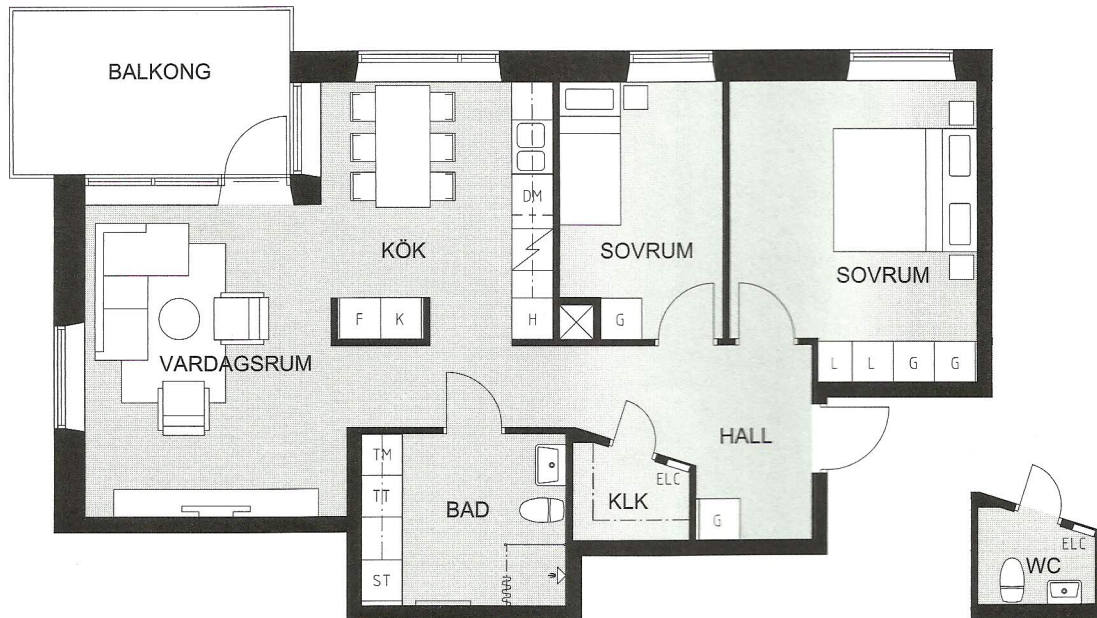

Detta lägenhetsblad trycktes innan alla detaljer var slutgiltigt fastställda. Avvikelser kan förekomma.

HUS 1

LÄGENHET 1102, 1202, 1302, 1402 & 1502

4 rum & kök 87 kvm

Förråd
Plan 6 tr
Plan 5 tr
Plan 4 tr
Plan 3 tr
Plan 2 tr
Plan 1 tr
Entréplan

Skala 1:100

0 5 m

K/F	KYL/FRYS	G	GARDEROB	TM	TVÄTTMASKIN
K	KYL	L	LINNESKÅP	TT	TORKTUMLARE
F	FRYS	ST	STÄDSKÅP	ELC	ELCENTRAL
SPIS		H	HÖGSKÅP	KLK	KLÄDKAMMARE
DM	DISKMASKIN		FRÄNVAL		

Detta lägenhetsblad trycktes innan alla detaljer var slutgiltigt fastställda. Avvikelser kan förekomma.

HUS 1

LÄGENHET 1103, 1203, 1303, 1403 & 1503

3 rum & kök 77 kvm

Tillval:
WC ersätter KLK

Förråd
Plan 6 tr
Plan 5 tr
Plan 4 tr
Plan 3 tr
Plan 2 tr
Plan 1 tr
Entréplan

Skala 1:100

0 5 m

K/F	KYL/FRYS	G	GARDEROB	TM	TVÄTTMASKIN
K	KYL	L	LINNESKÅP	TT	TORKTUMLARE
F	FRYS	ST	STÄDSKÅP	ELC	ELCENTRAL
SPIS		H	HÖGSKÅP	KLK	KLÄDKAMMARE
DM	DISKMASKIN		FRÄNVAL		

Detta lägenhetsblad trycktes innan alla detaljer var slutgiltigt fastställda. Avvikelser kan förekomma.

HUS 1

LÄGENHET 1104, 1204, 1304, 1404 & 1504

3 rum & kök 76 kvm

Tillval:
WC ersätter KLK

Förråd
Plan 6 tr
Plan 5 tr
Plan 4 tr
Plan 3 tr
Plan 2 tr
Plan 1 tr
Entréplan